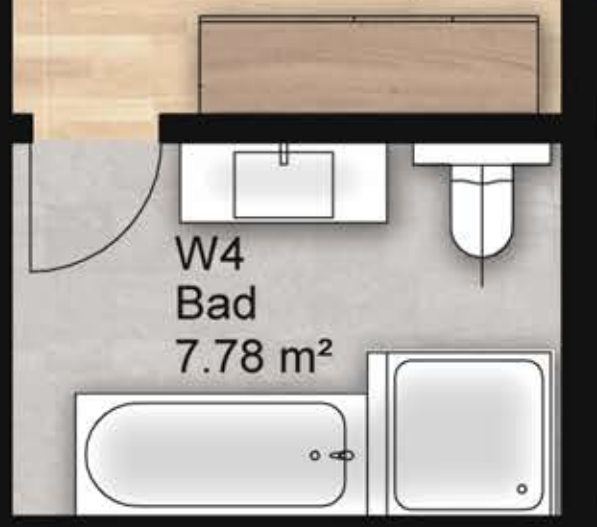

W4
garten mit ged. sitzplatz
38.03 m²

W4
Zimmer
15.27 m²

W4
Zimmer
15.11 m²

W4
WM/TU/Reduit
7.73 m²

W4
DU/WC
4.25 m²

W4
Kochen Essen Wohnen
52.33 m²

W4
Eingang
7.52 m²

1.10

W4
Bad
7.78 m²

W4
Zimmer
14.92 m²