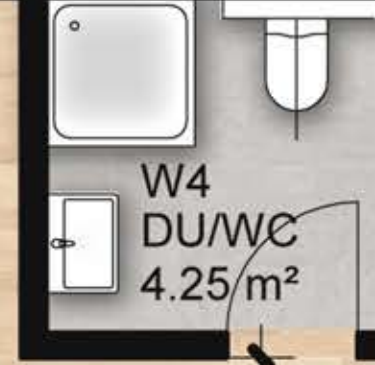

W4
garten mit ged. sitzplatz
38.03 m²

W4
Zimmer
15.27 m²

W4
Zimmer
15.11 m²

W4
WM/TU/Reduit
7.73 m²

W4
DU/WC
4.25 m²

W4
Kochen Essen Wohnen
52.33 m²

W4
Eingang
7.52 m²

1.10

W4
Bad
7.78 m²

W4
Zimmer
14.92 m²